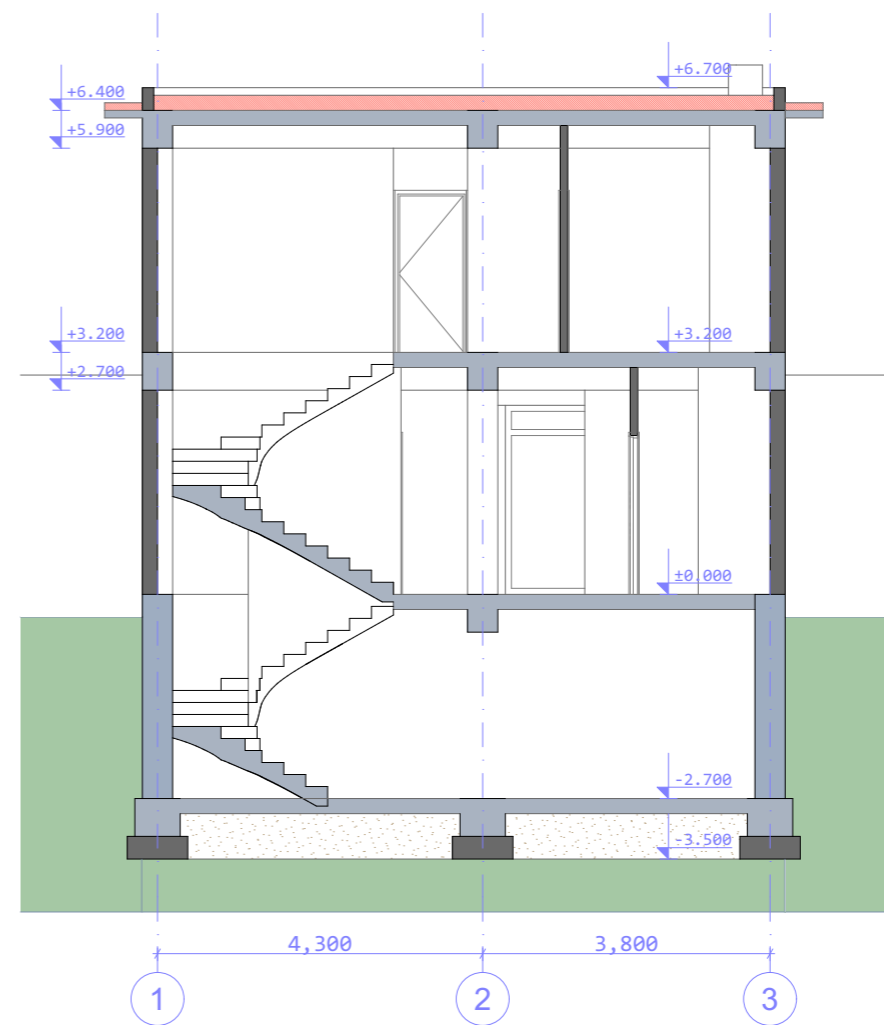

ԿՏՐՎԱԾԸ S-2