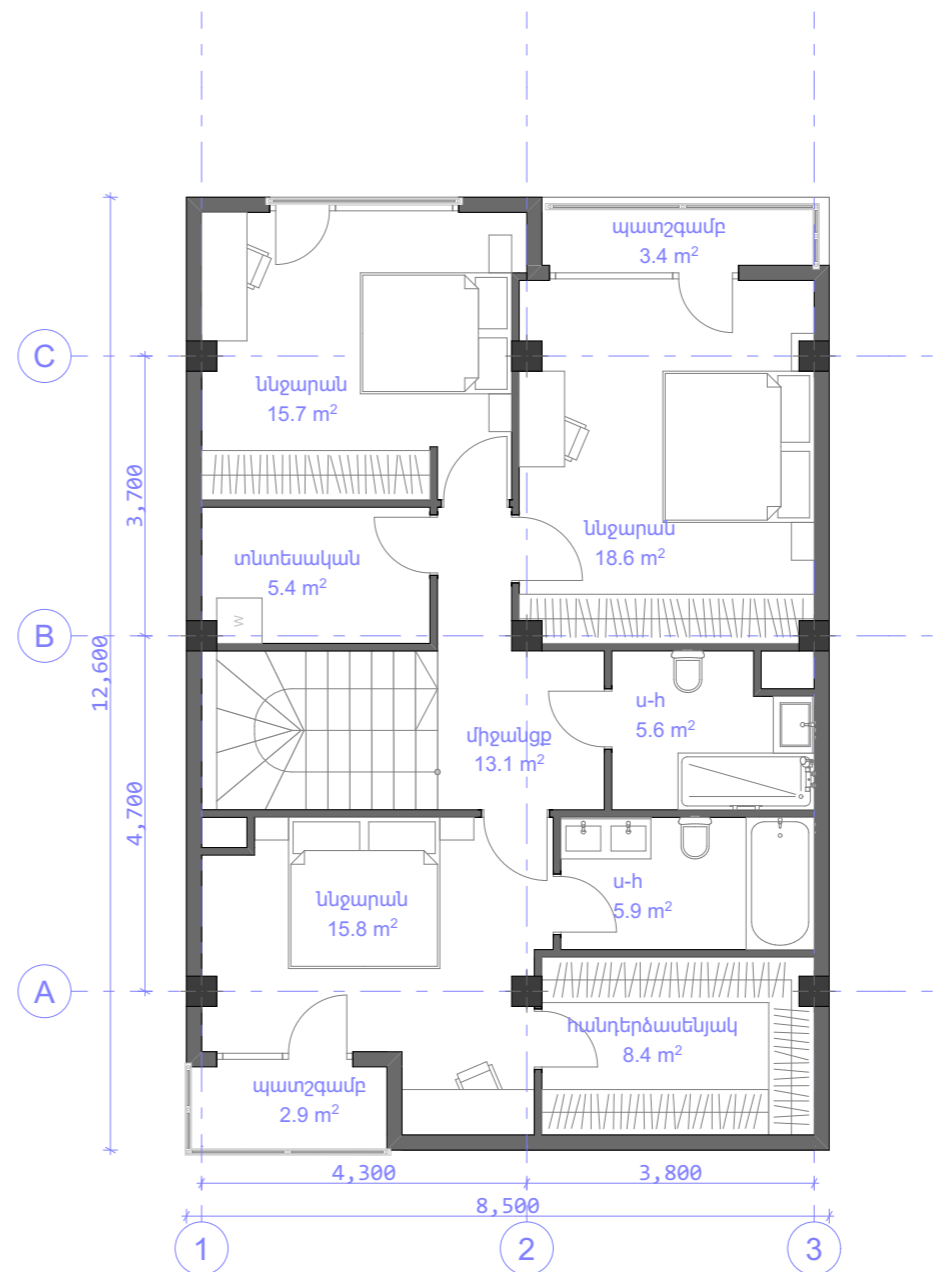

ԵՐԿՐՈՐԴ ՀԱՐԿԻ ՀԱՏԱԿԱԳԻԾ