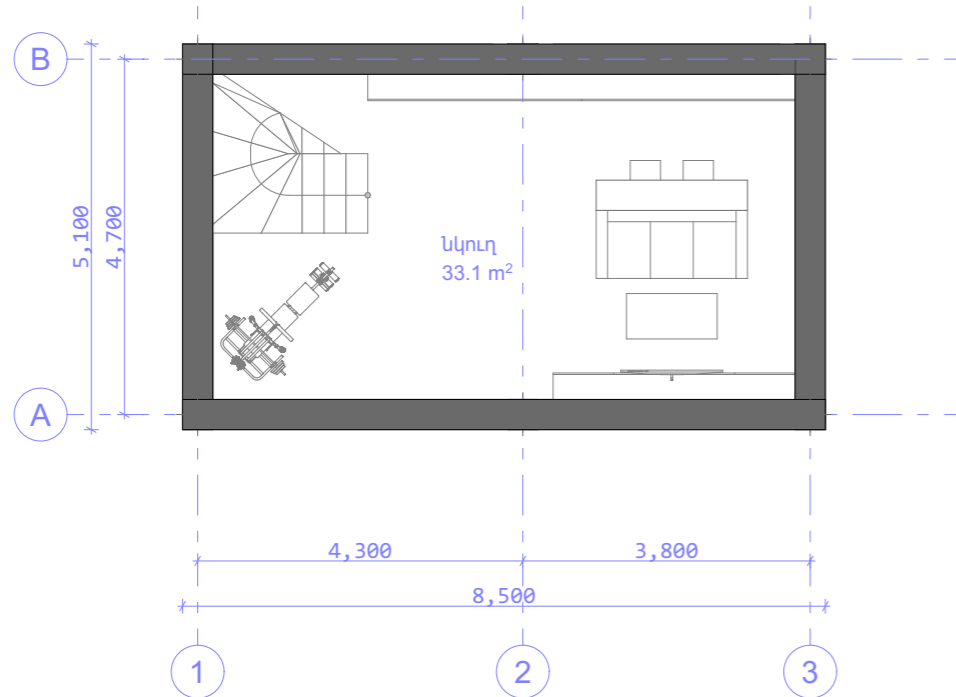

ՆԿՈՒՂԻ ՀԱՏԱԿԱԳԻԾ