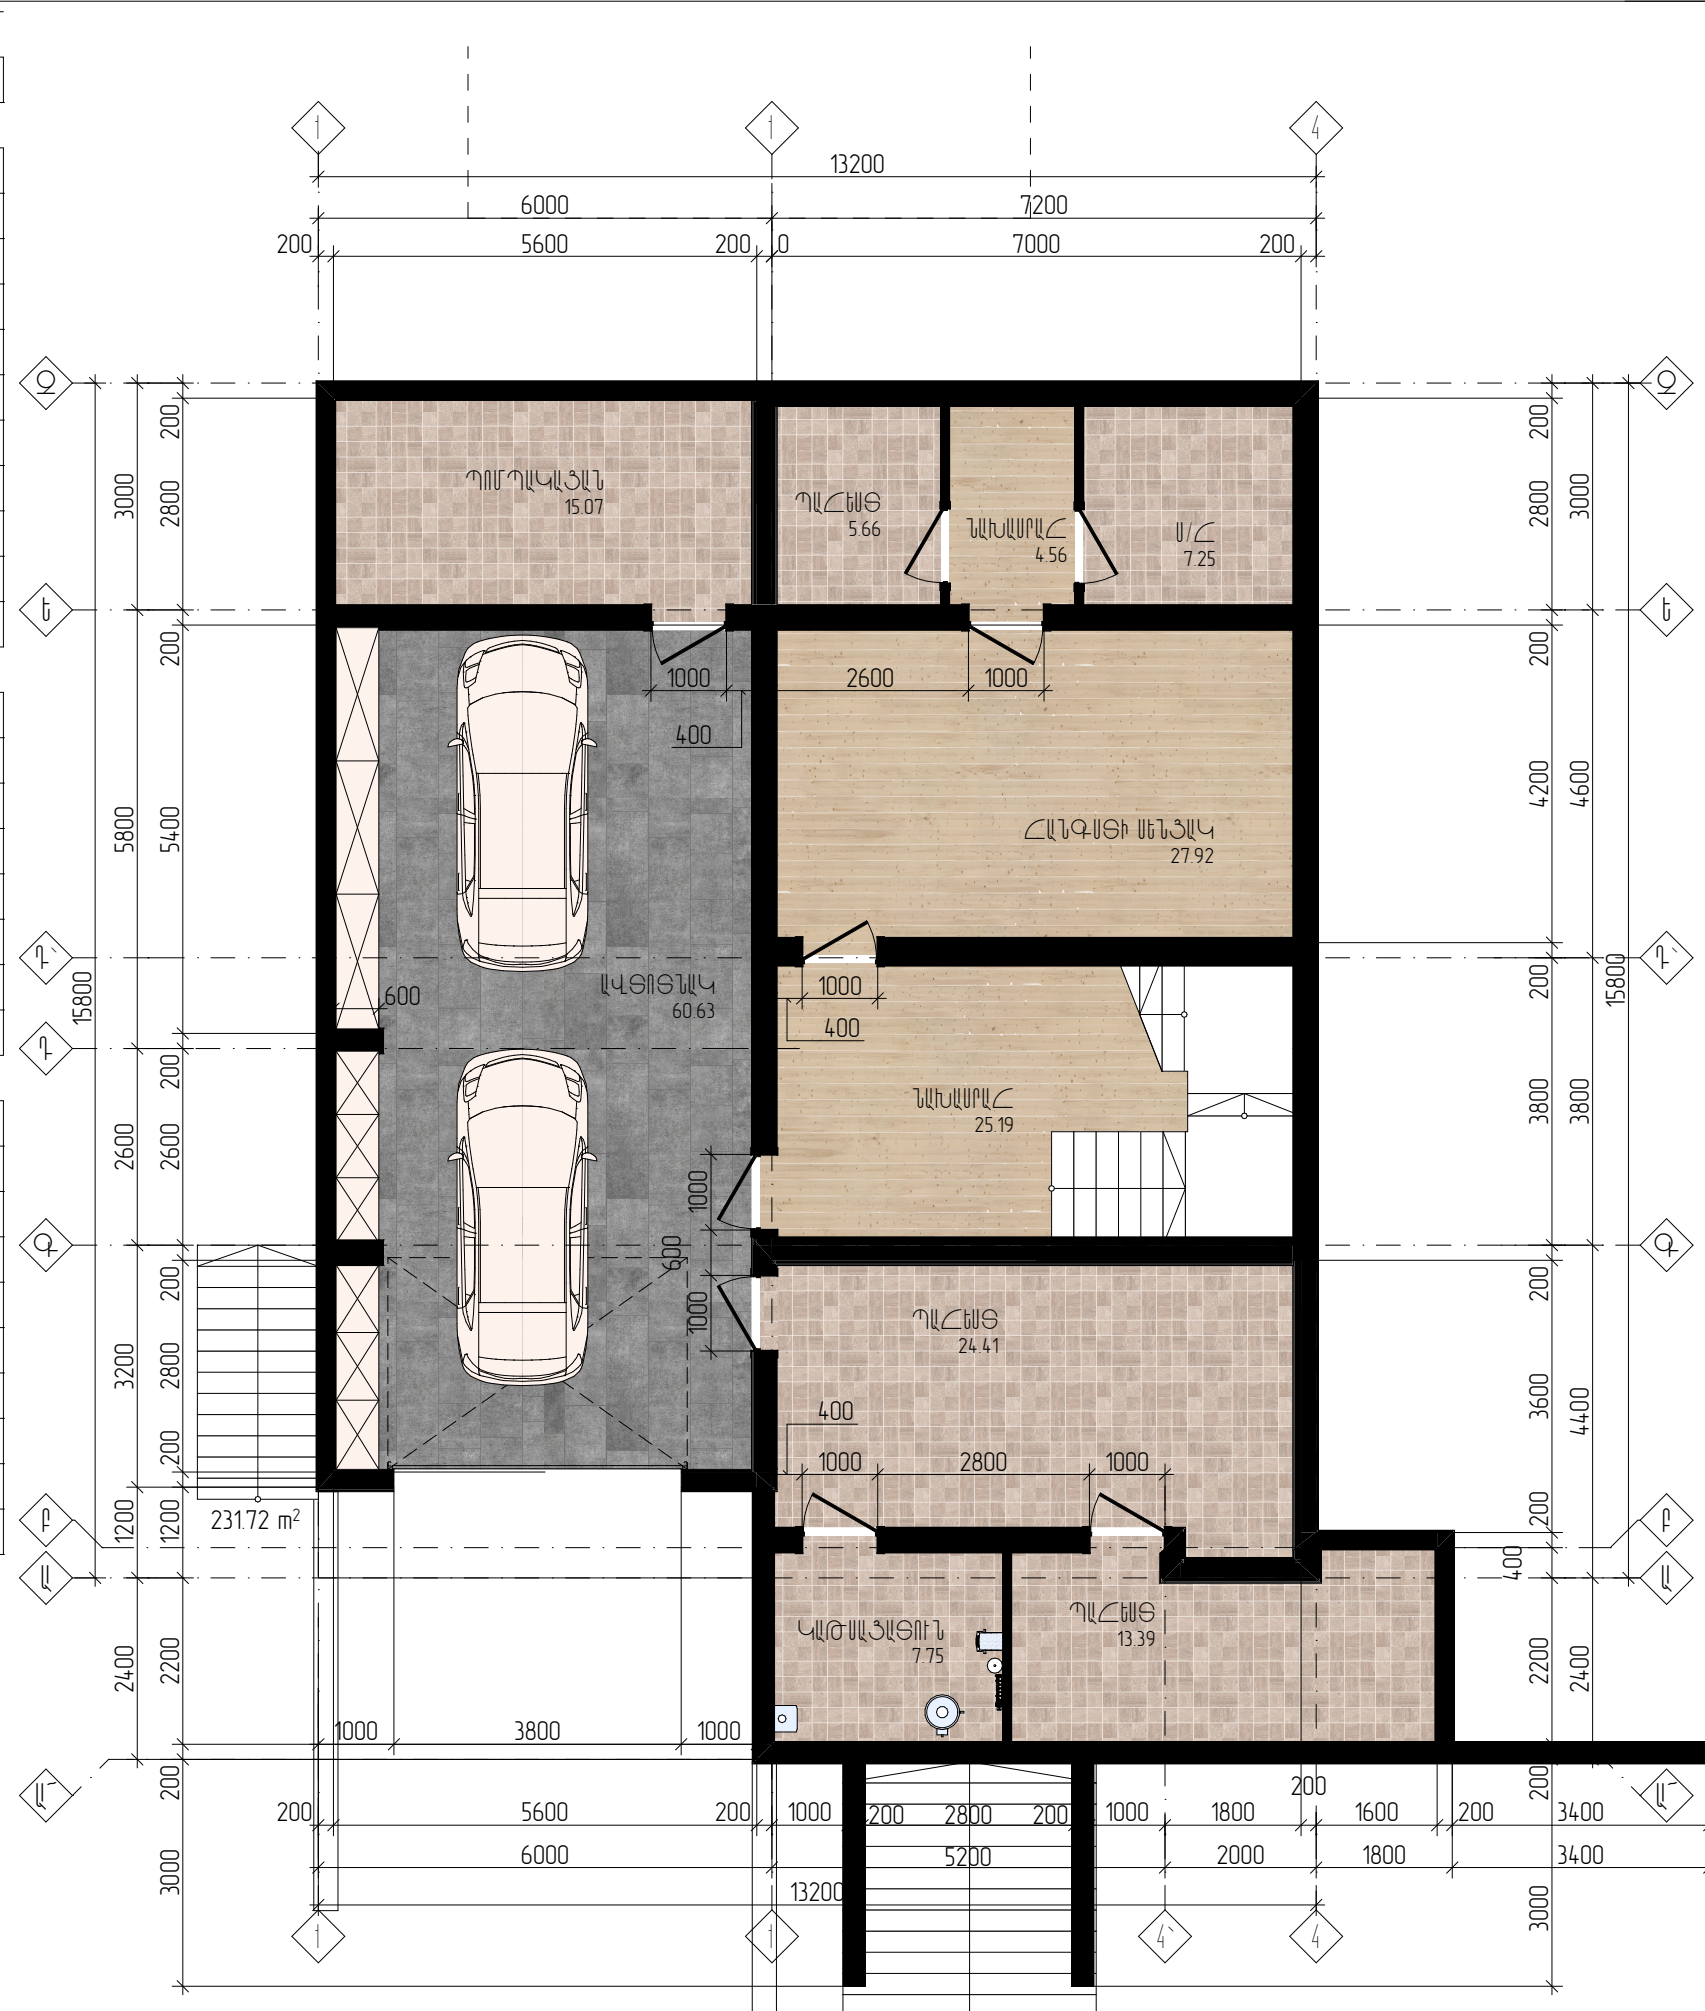

ՀԱՄԱՐ	ՓՈՒԼ	ՄԱՐ	ՄԱՍԻՎ
1	1	Ճ	8 / 27 / 2024
ՆԱԿԻՆ ԵՎ ՍԵՐՏԻՆ		ՄԱՍԻՎ	
ՃՃ		ՃՃ	
ՓՈՒՍՏԱԿԱՆ ԳՐԱԿԱՆԱԿ			

ՓՈՒՍՏԱԿԱՆ ԳՐԱԿԱՆԱԿ

ՄԵՆՅԱԿՆԵՐԻ ԱՐՓՈՓՈՂԳԻՐ		
ՀԱՐԿԸ	ԱՆՎԱՆՈՒՄԸ	ՄԱԿԵՐԵՄԸ
-2.75- ՆԿՈՒՂԱՅԻՆ ՀԱՐԿԻ ՀԱՅՎԱԿԱԳԻԾ		
	ԱՎՅՈՑՆԱԿ	60.63
	ԿԱԹՄԱՅԱՑՈՒՆ	7.75
	ՀԱՆԳՄՅԻ ՄԵՆՅԱԿ	27.92
	ՆԱԽԱՐԱՀ	4.56
	ՆԱԽԱՐԱՀ	25.19
	ՊԱՀԵՍ	5.66
	ՊԱՀԵՍ	13.39
	ՊԱՀԵՍ	24.41
	ՊՈՄՊԱԿԱՅԱՆ	15.07
	Ս/Հ	7.25
		191.83 m²
0.00- ԱՌԱՋԻՆ ՀԱՐԿԻ ՀԱՅՎԱԿԱԳԻԾ		
	ԸՆԴՀԱՆՈՒՐ ՄԵՆՅԱԿ	50.00
	ԽՈՒՐՈՒՄ	28.29
	ՆԱԽԱՐԱՀ	14.34
	ՆԱԽԱՐԱՀ	16.67
	ՆՆՋԱՐԱՆ	21.26
	ՊԱՀԱՐԱՆ	9.06
	Ս/Հ	7.47
		147.09 m²
3.15- ԵՐԿՐՈՐԴ ՀԱՐԿԻ ՀԱՅՎԱԿԱԳԻԾ		
	ՆԱԽԱՐԱՀ	14.42
	ՆՆՋԱՐԱՆ	18.71
	ՆՆՋԱՐԱՆ	20.82
	ՆՆՋԱՐԱՆ	24.40
	ՊԱՀԱՐԱՆ	4.24
	ՊԱՅՈՑԳԱՄԲ	15.73
	Ս/Հ	4.62
	Ս/Հ	9.63
		112.57 m²
		451.49 m²