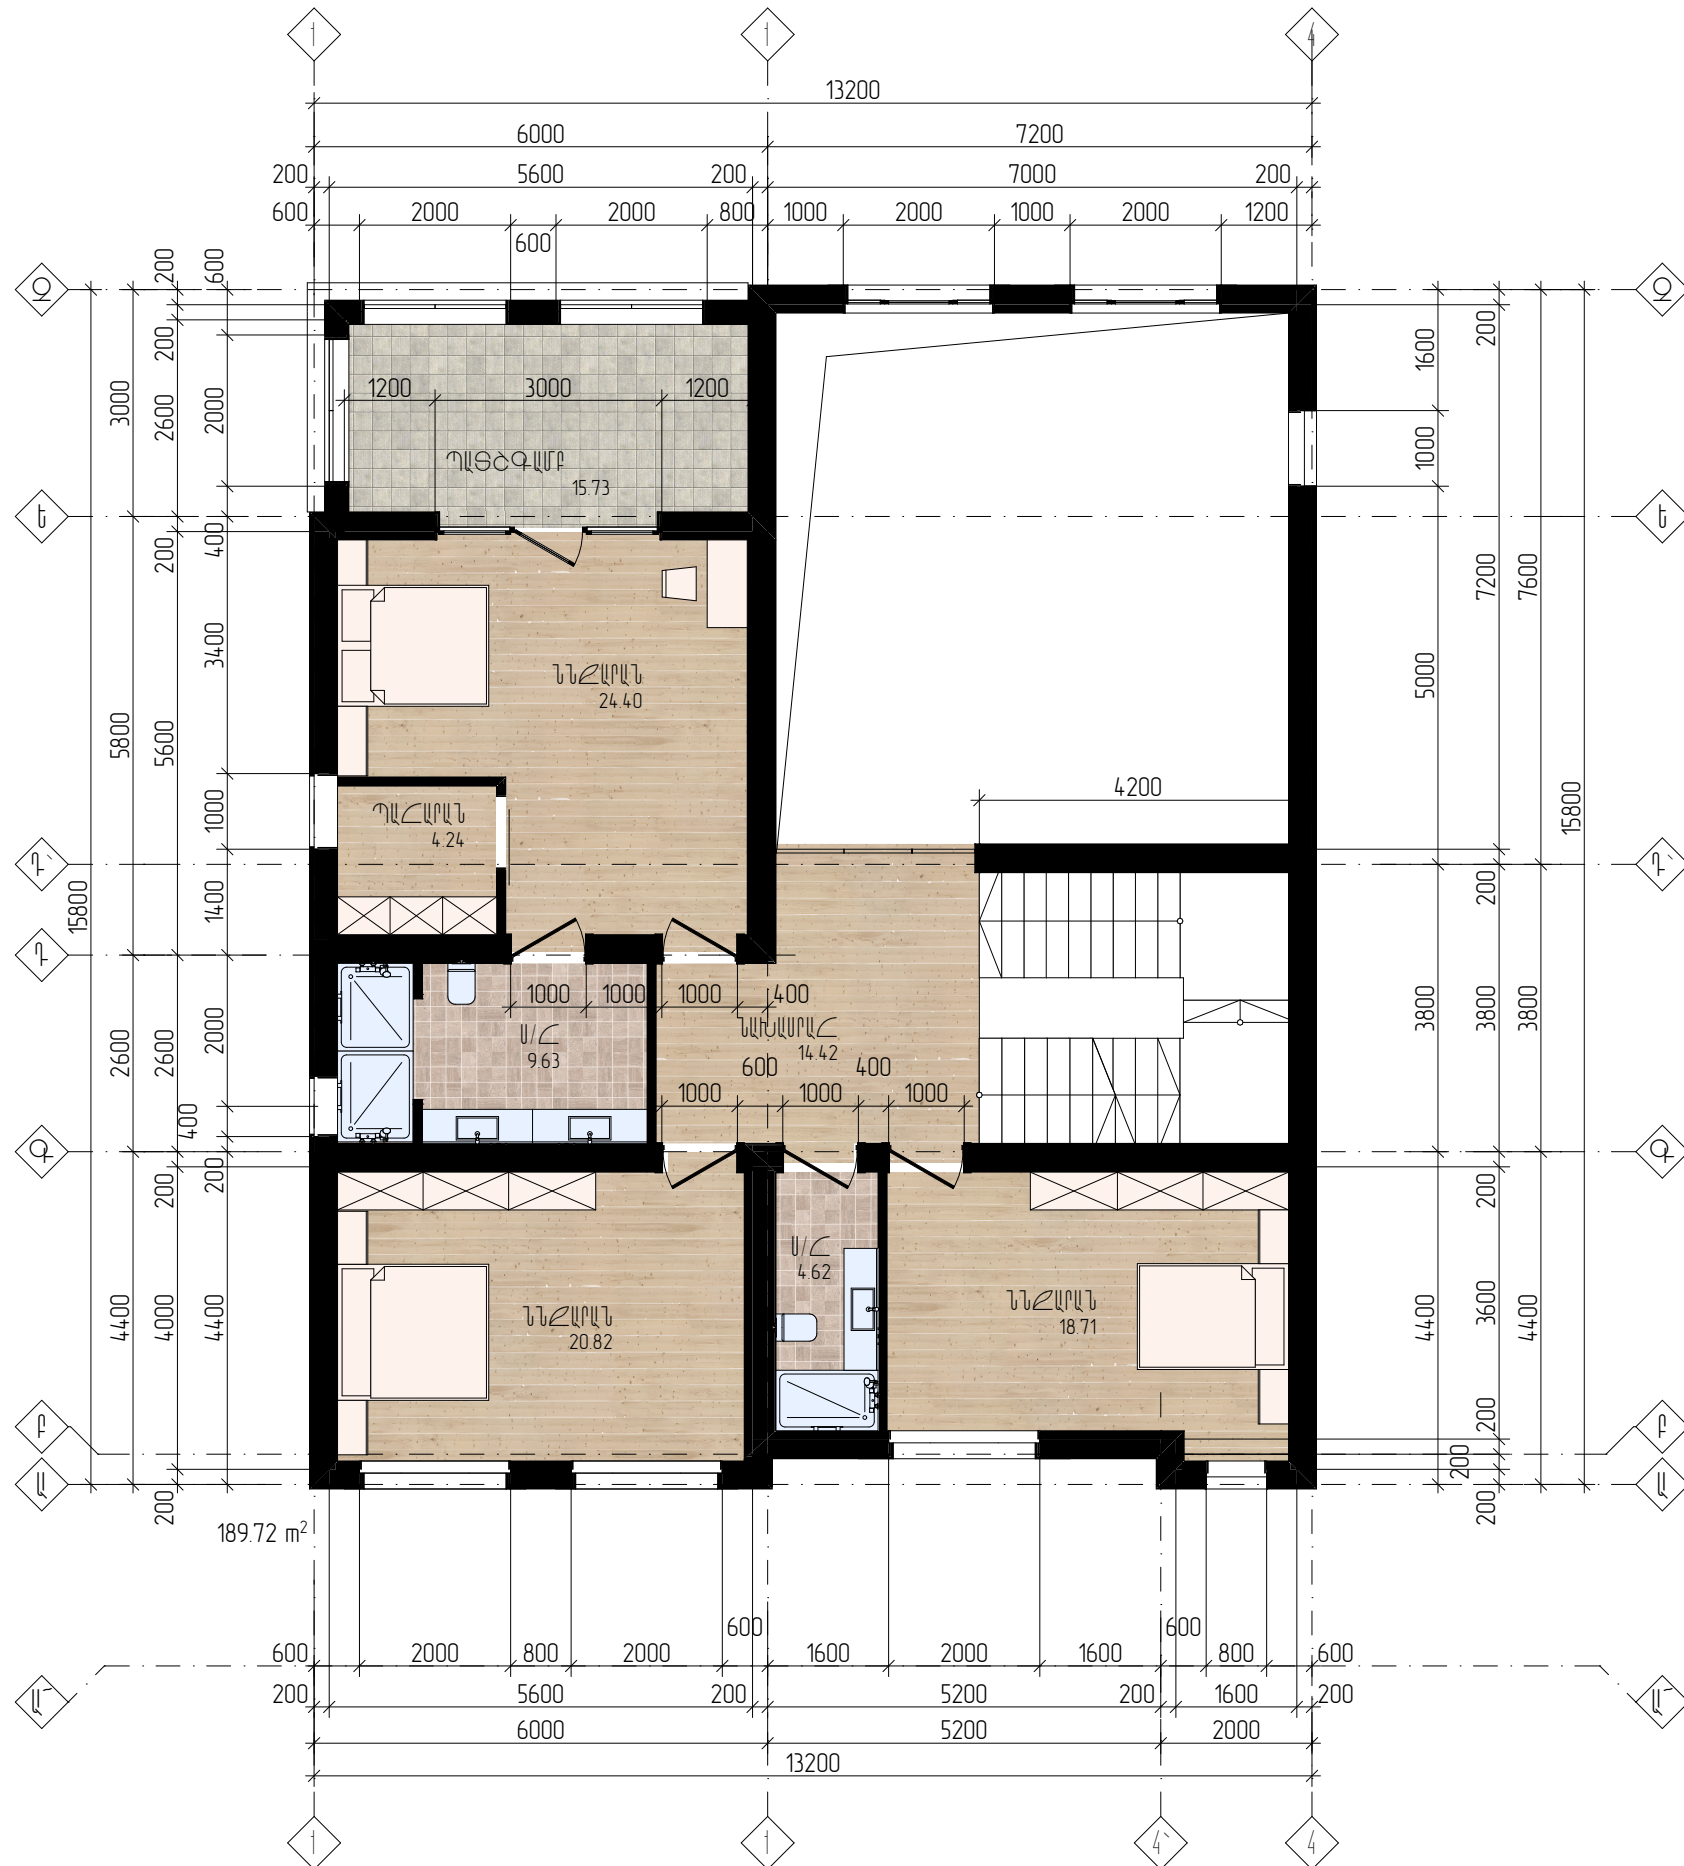

1:100

Յ.15- ԵՐԿՐՈՐԻ ՀԱՐԿԻ ՀԱՅԿԱԿԳԻԾ

1.

ՕՒՍՈՒՐՈՅԻՆ

ԿԱՌՈՒՅԱԼՈՒՄ

ՄԻԶԼՅԵԼ ԱՐՐՈՒՄԸ

-574 98835555

ՕՒՅԿԵ

ՆԿՈՒՂԱՅԻՆ ՀԱՐԿՈՎ
ԵՐԿՐԱԿԱՆԻ ԲՆԱԿԵՆԻ ՅՈՒՆ
ԴԱՐԻՍՊ ԼՈՂԱԿԱԶՈՒՆ

ԴԵՅՐՈՍ ԴՈՒՐՅԱԼ ԹԱՂԱՄԱ 4-ԻՊ ՓՈՐՈՅ
27 ԱՌԻՂ ՀԱՄԼՅԵՆԻ ԿՈՏԱՅԻՆ ՄԱՐԶ

ԷՅԻ ՀԱՄԱՐ ԵՆՎԱՆՈՒՄԸ
A.AՏ.ՕՑ.ԱՆ.Ճ.Ը.11 ԵՐԿՐՈՐԻ ՀԱՐԿԻ
ՀԱՅԿԱԿԳԻԾ

ԹԵՄԹԻ ՀԱՄԱՐ ԵՆՎԱՆՈՒՄԸ
Ճ.15- ԵՐԿՐՈՐԻ ՀԱՐԿԻ ՀԱՅԿԱԿԳԻԾ

ՀԱՄԱՐ	ՓՈՒԼԸ	ՄԱՐ	ԱՐԱՄԹԻՎ
1	1	Ճ	8 / 27 / 2024
ՆԱԽԱԳԻԾԻ ՀԱՄԱՐ		ՄԱՍՏՏԻՔ	
ՃՃՀ			

ՓՈՓՈԽՈՒԹՅՈՒՆ