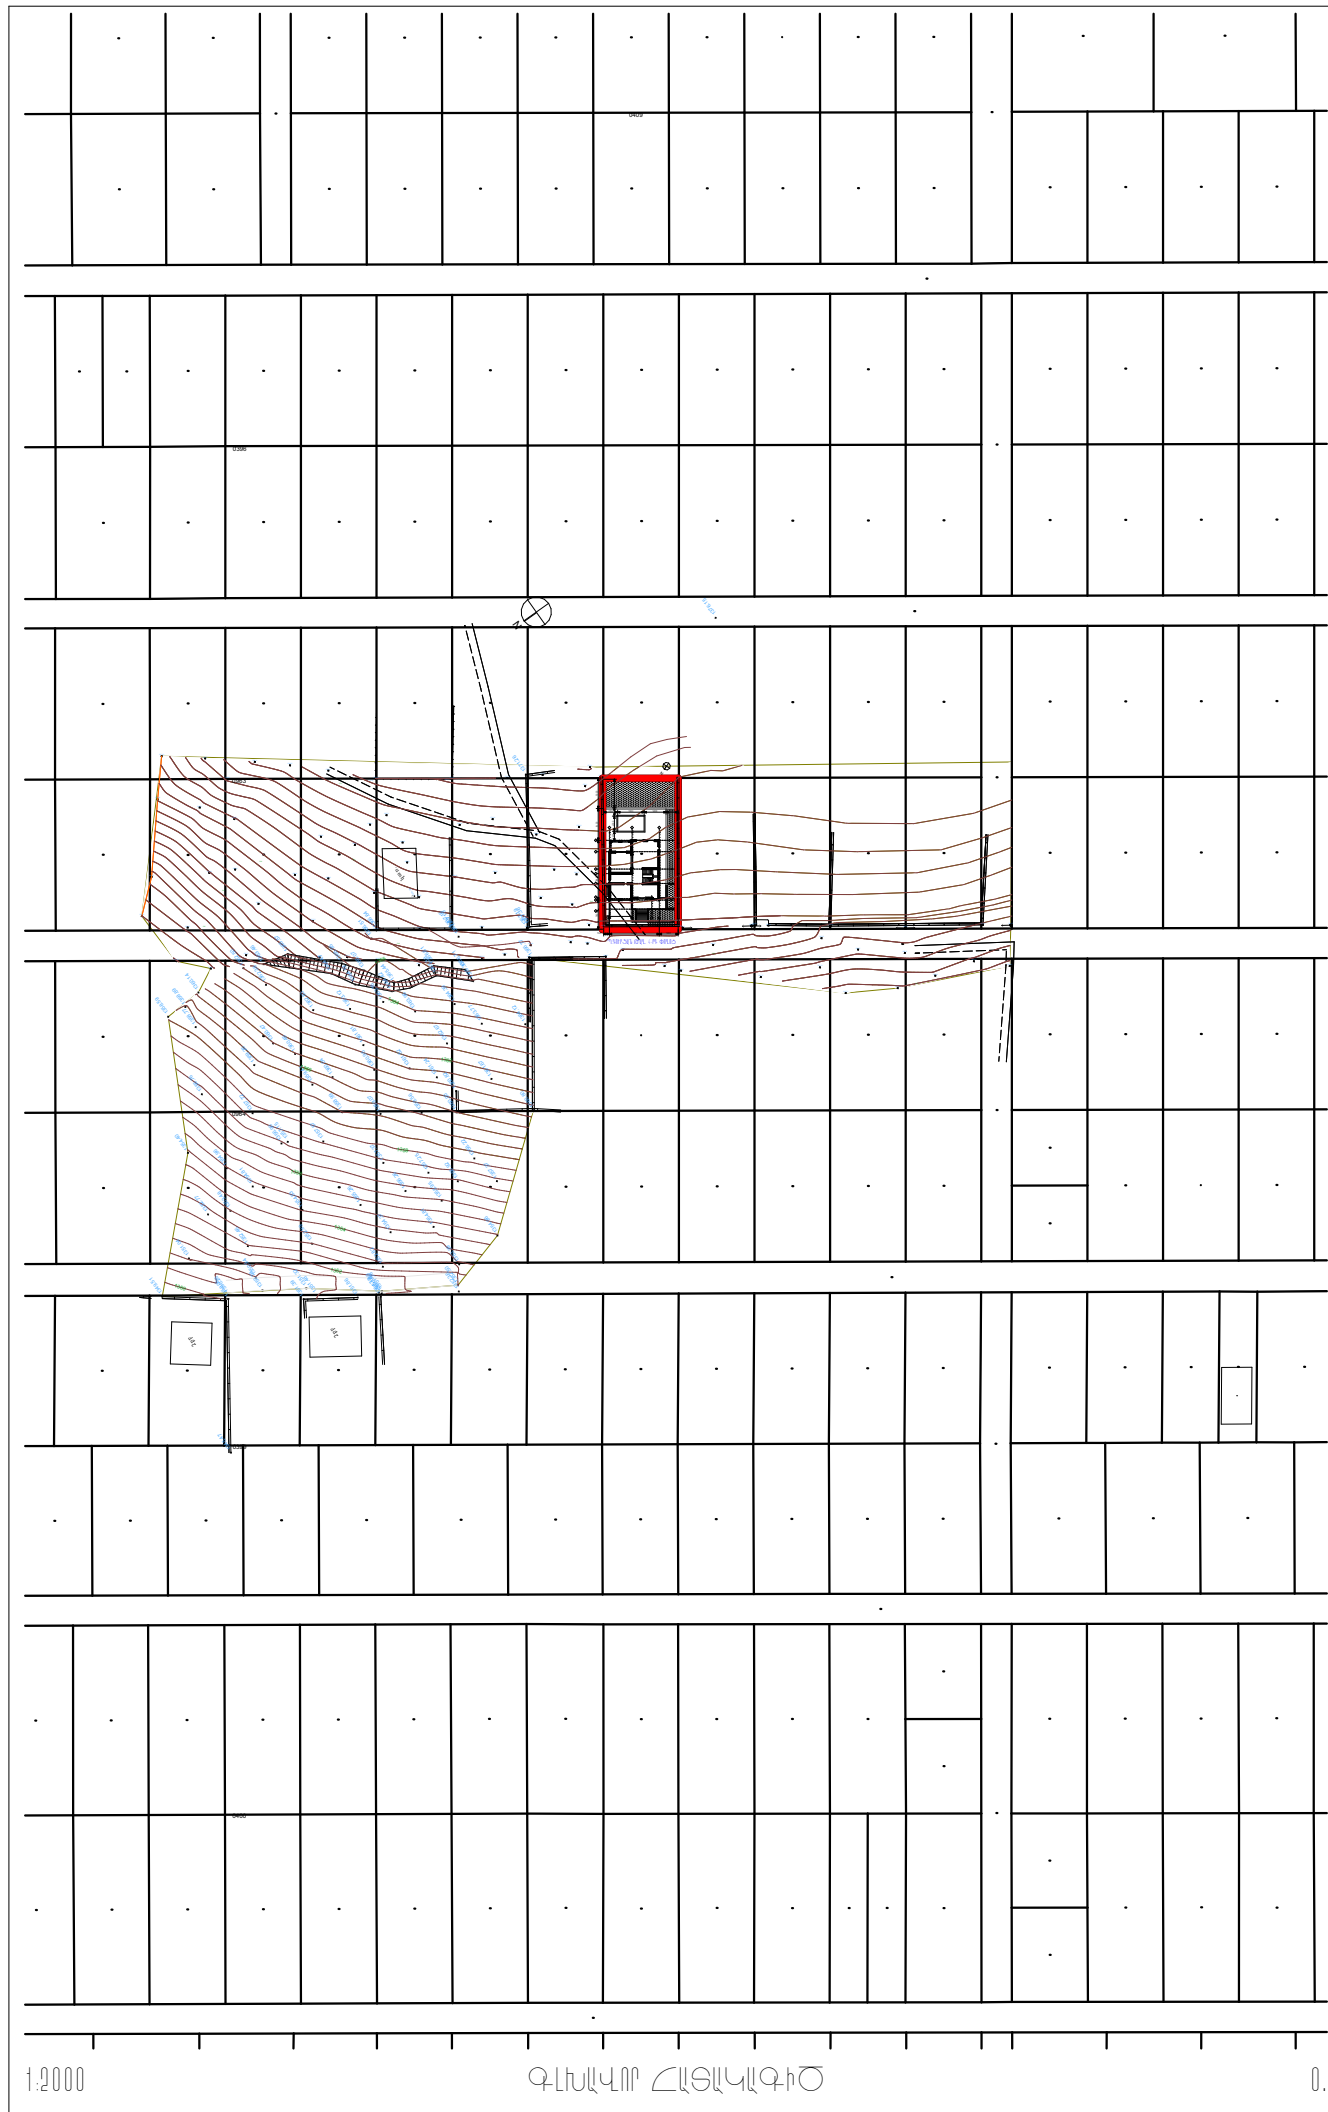

ՕՒՓՈՒՐՅՈՒՆ

ԿԱՌՈՒՅԱԿԱԳՐՈՒ

ՄԻԶՋՆԵԼ ՍԱՐՈՒԽԱԼՆՅԱԼՆ
-574 90835555

ՕՐՅԻԿՑ

ՆԿՈՒՂԱՅԻՆ ՇՐԿԱՌԿ
ԵՐԿՇՐԿԱԼԵՆԻ ԲՆԱԿԵՆԻ ՅՈՒՆ
ՊԼՐԻՍՊԻ ԼՈՐԱԿԱԶՈՒՆ

ՊԵՅՐՈՍ ԳՈՒՄԿԱՆ ՇԼՏԱԿԱԳԻՑ 4-ՄԻ ՓՈՐՈՅ
27 ԱՌԻՂԵ ՇՐՈՒՆԵՔ ԿՈՏԱՅՐԻ ՄԱՐԶ

ԷՅԻ ՇՐՈՒՆԵ ԵՎԱԿՈՒՄԻՐԵ
A.AՏ.ՕՑ.ԱՆ.ՃԼ.2.7 ԳԻՒՄԿԱՆ
ՇԼՏԱԿԱԳԻՑ

ԹՄԹԻ ՇՐՈՒՆԵ ԵՎԱԿՈՒՄԻՐԵ
ԳԻՒՄԿԱՆ ՇԼՏԱԿԱԳԻՑ

ՇՐՈՒՆԵ	ՓՈՒԼԵ	ՄՃԱՐ	ԱՐՄԱՐԻՎ
1	1	ՃԼԼ	8 / 27 / 2024
ՇԼՏԱԿԱԳԻՑ		ՄՃԱՐՑԵՐ	
		ՅՈՒ, 1:2000, 1:500	
ՓՈՓՈՒՐՅՈՒՆ