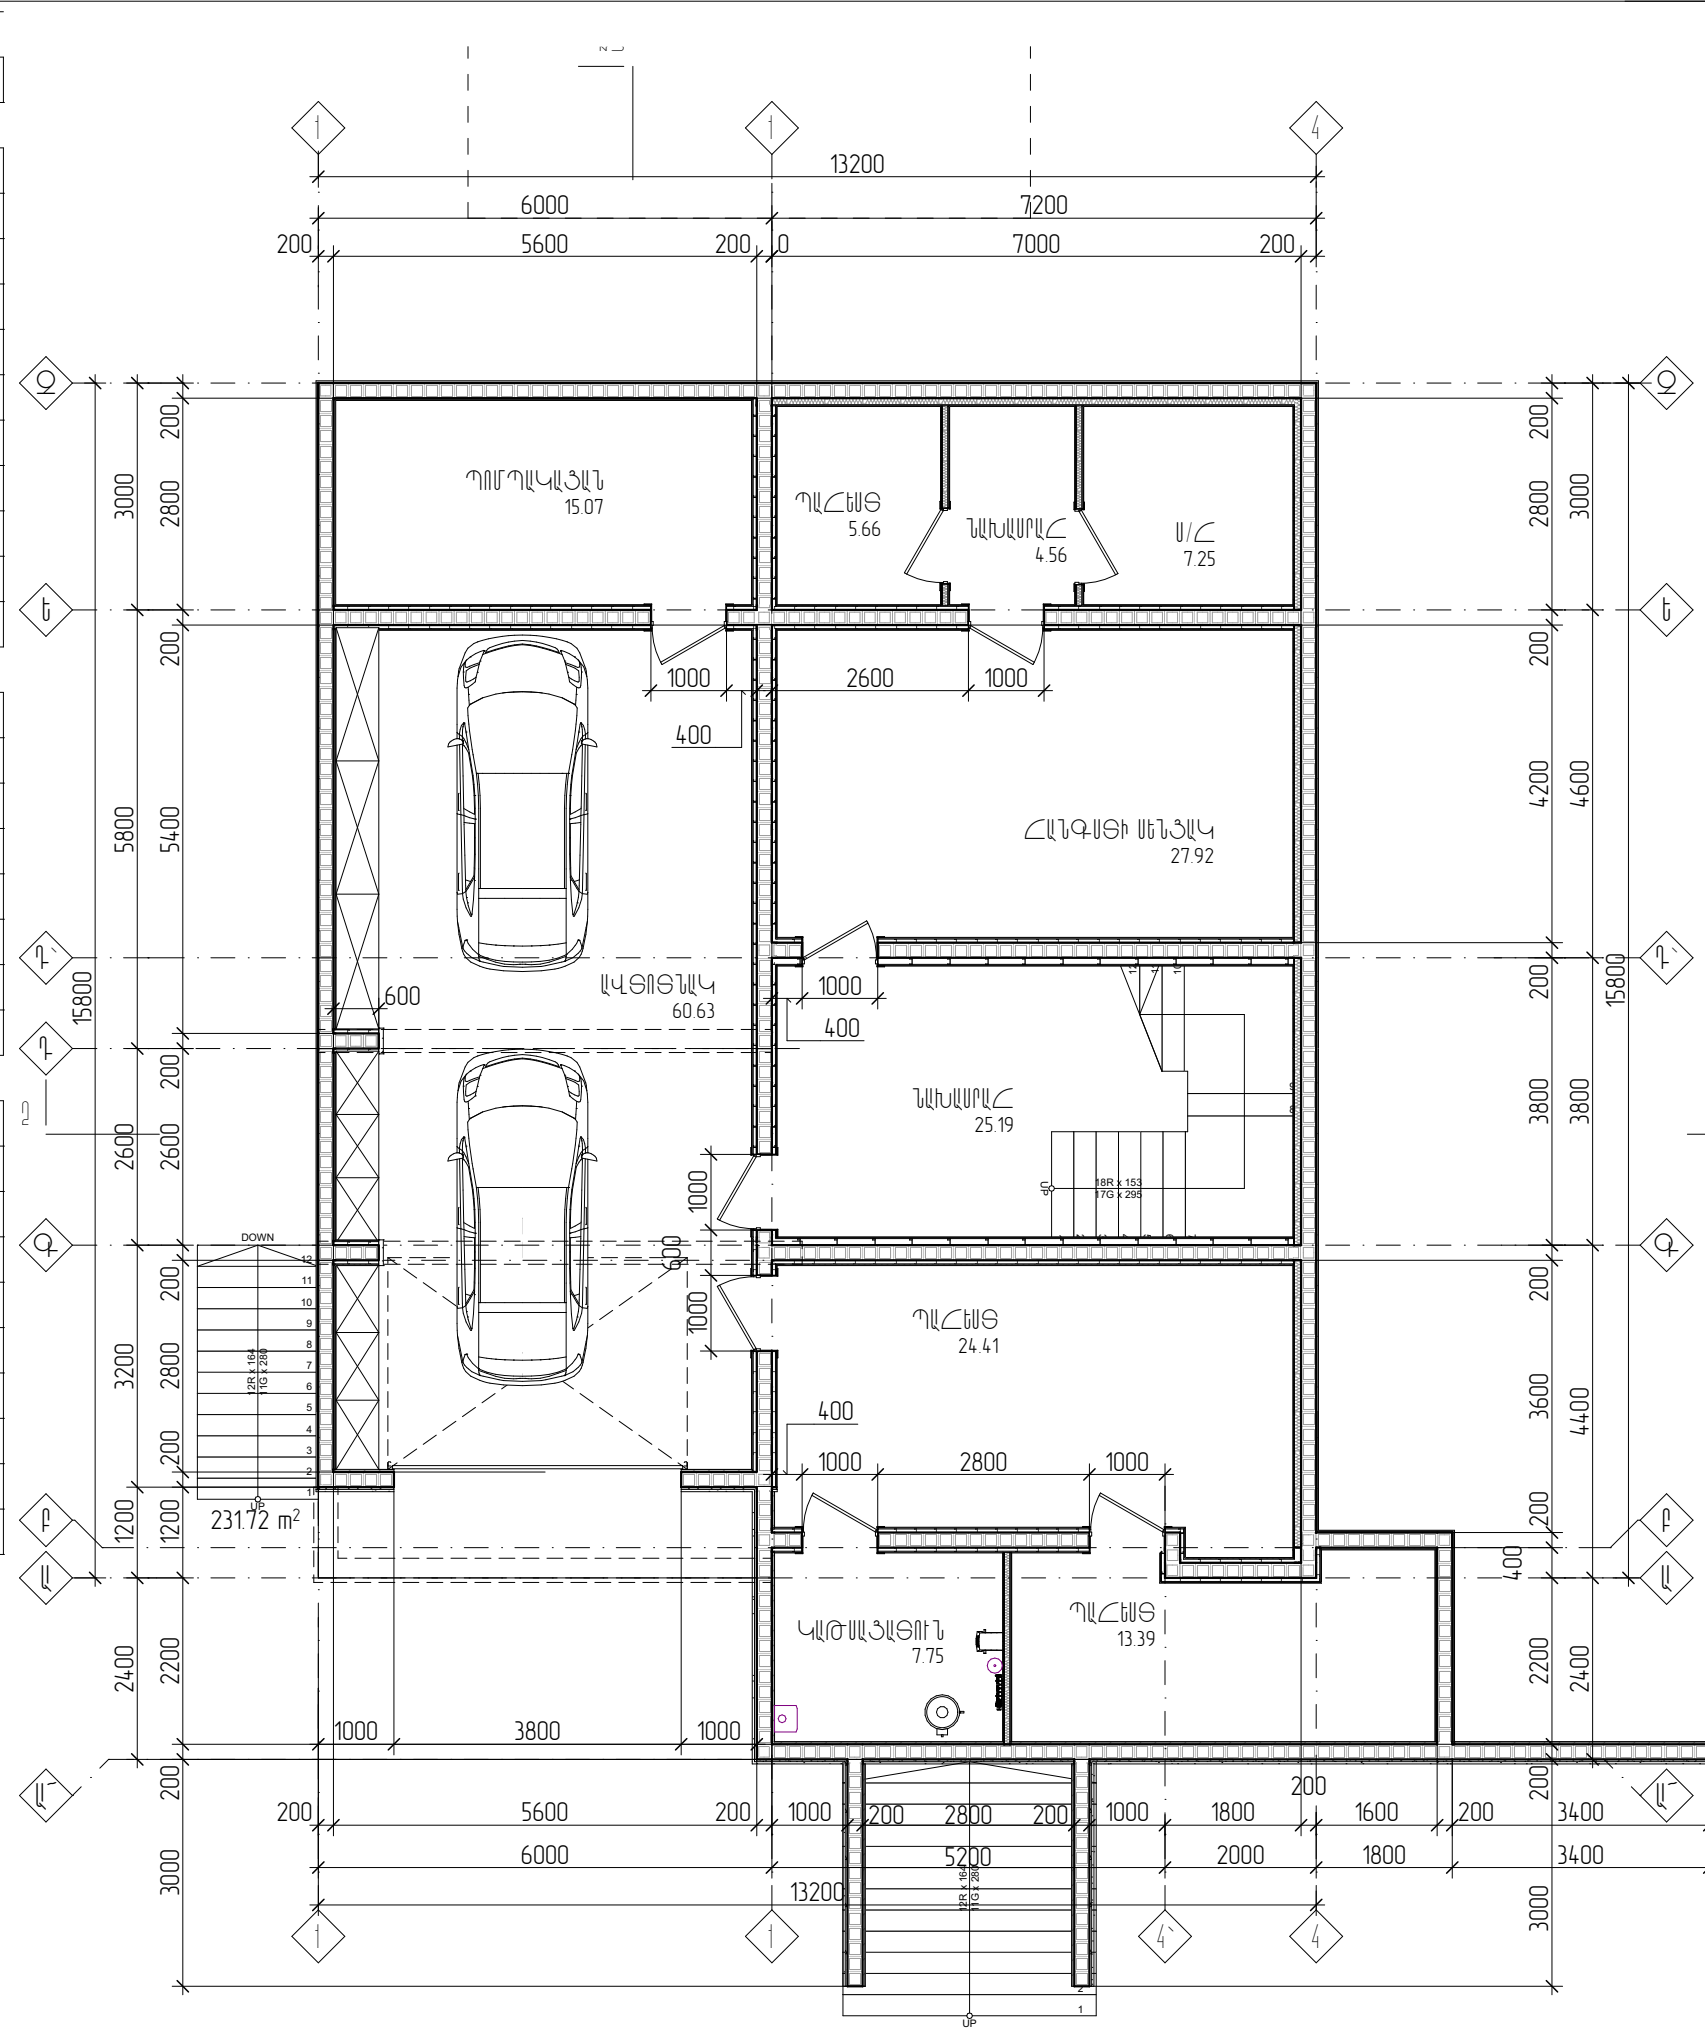

ՍԵՆՅԱԿՆԵՐԻ ԱՐՓՈՓՈՂԳԻՐ		
ՀԱՐԿԸ	ԱՆՎԱՆՈՒՄԸ	ՄԼԿԵՐԵՍԸ
-2.75- ՆԿՈՒՂԱՅԻՆ ՀԱՐԿԻ ՀԱՅՎԱԿԱԳԻԾ		
	ԱՎՅՈՑՆԱԿ	60.63
	ԿԱԹՍԱՅՈՒՆ	7.75
	ՀԱՆԳՍԹԻ ՍԵՆՅԱԿ	27.92
	ՆԱԽԱՐԱՀ	4.56
	ՆԱԽԱՐԱՀ	25.19
	ՊԱՀԵՍ	5.66
	ՊԱՀԵՍ	13.39
	ՊԱՀԵՍ	24.41
	ՊՈՒՂԱԿԱՅԱՆ	15.07
	Ս/Հ	7.25
		191.83 m²
0.00- ԱՌԱՋԻՆ ՀԱՐԿԻ ՀԱՅՎԱԿԱԳԻԾ		
	ԸՆԴՀԱՆՈՒՐ ՍԵՆՅԱԿ	50.00
	ԽՈՒՆՆՈՑ	28.29
	ՆԱԽԱՐԱՀ	14.34
	ՆԱԽԱՐԱՀ	16.67
	ՆՆՋԱՐԱՆ	21.26
	ՊԱՀԱՐԱՆ	9.06
	Ս/Հ	7.47
		147.09 m²
3.15- ԵՐԿՐՈՐԴ ՀԱՐԿԻ ՀԱՅՎԱԿԱԳԻԾ		
	ՆԱԽԱՐԱՀ	14.42
	ՆՆՋԱՐԱՆ	18.71
	ՆՆՋԱՐԱՆ	20.82
	ՆՆՋԱՐԱՆ	24.40
	ՊԱՀԱՐԱՆ	4.24
	ՊԱՅՈՑԳԱՄԲ	15.73
	Ս/Հ	4.62
	Ս/Հ	9.63
		112.57 m²
		451.49 m²

1:100

-2.75- ՆԿՈՒՂԱՅԻՆ ՀԱՐԿԻ ՀԱՅՎԱԿԱԳԻԾ

-1-

ՕՒՆԻՎԵՐՍԻՏԵՏ

ԿԱՌԱՅԱՐԱՐՈՒՄ

ՄԻԶՈՒՅԵԼ ԱՐՐՈՒՄՆԱՅԱՆ

374 98835555

ՕՐՅԱԿ

ԷՆԻ ՀԱՄԱՐԸ ԵՆՎԱՆՈՒՄԸ

A.A.S. ՕՐ. ԱՆ. Ճ. Ա. 12 ՆԿՈՒՂԱՅԻՆ ՀԱՐԿԻ ՀԱՅՎԱԿԱԳԻՏ

ԹՎԹԻ ՀԱՄԱՐԸ ԵՆՎԱՆՈՒՄԸ

-2.75- ՆԿՈՒՂԱՅԻՆ ՀԱՐԿԻ ՀԱՅՎԱԿԱԳԻԾ, ՍԵՆՅԱԿՆԵՐԻ ԱՐՓՈՓՈՂԳԻՐ

ՀԱՄԱՐԸ	ՓՈՒԼԸ	ՄՃԱՐԸ	ԱՐՄԱՐԻՎ
1111	12	Ճ. Ա. 12	8 / 27 / 2024
ՆԱԽԱԳԾԻ ՀԱՄԱՐԸ		ՄՃԱՐԸ	
		ՁԵՆ. 11	
ՁԵՆ.	ՕՒՆԻՎԵՐՍԻՏԵՏ