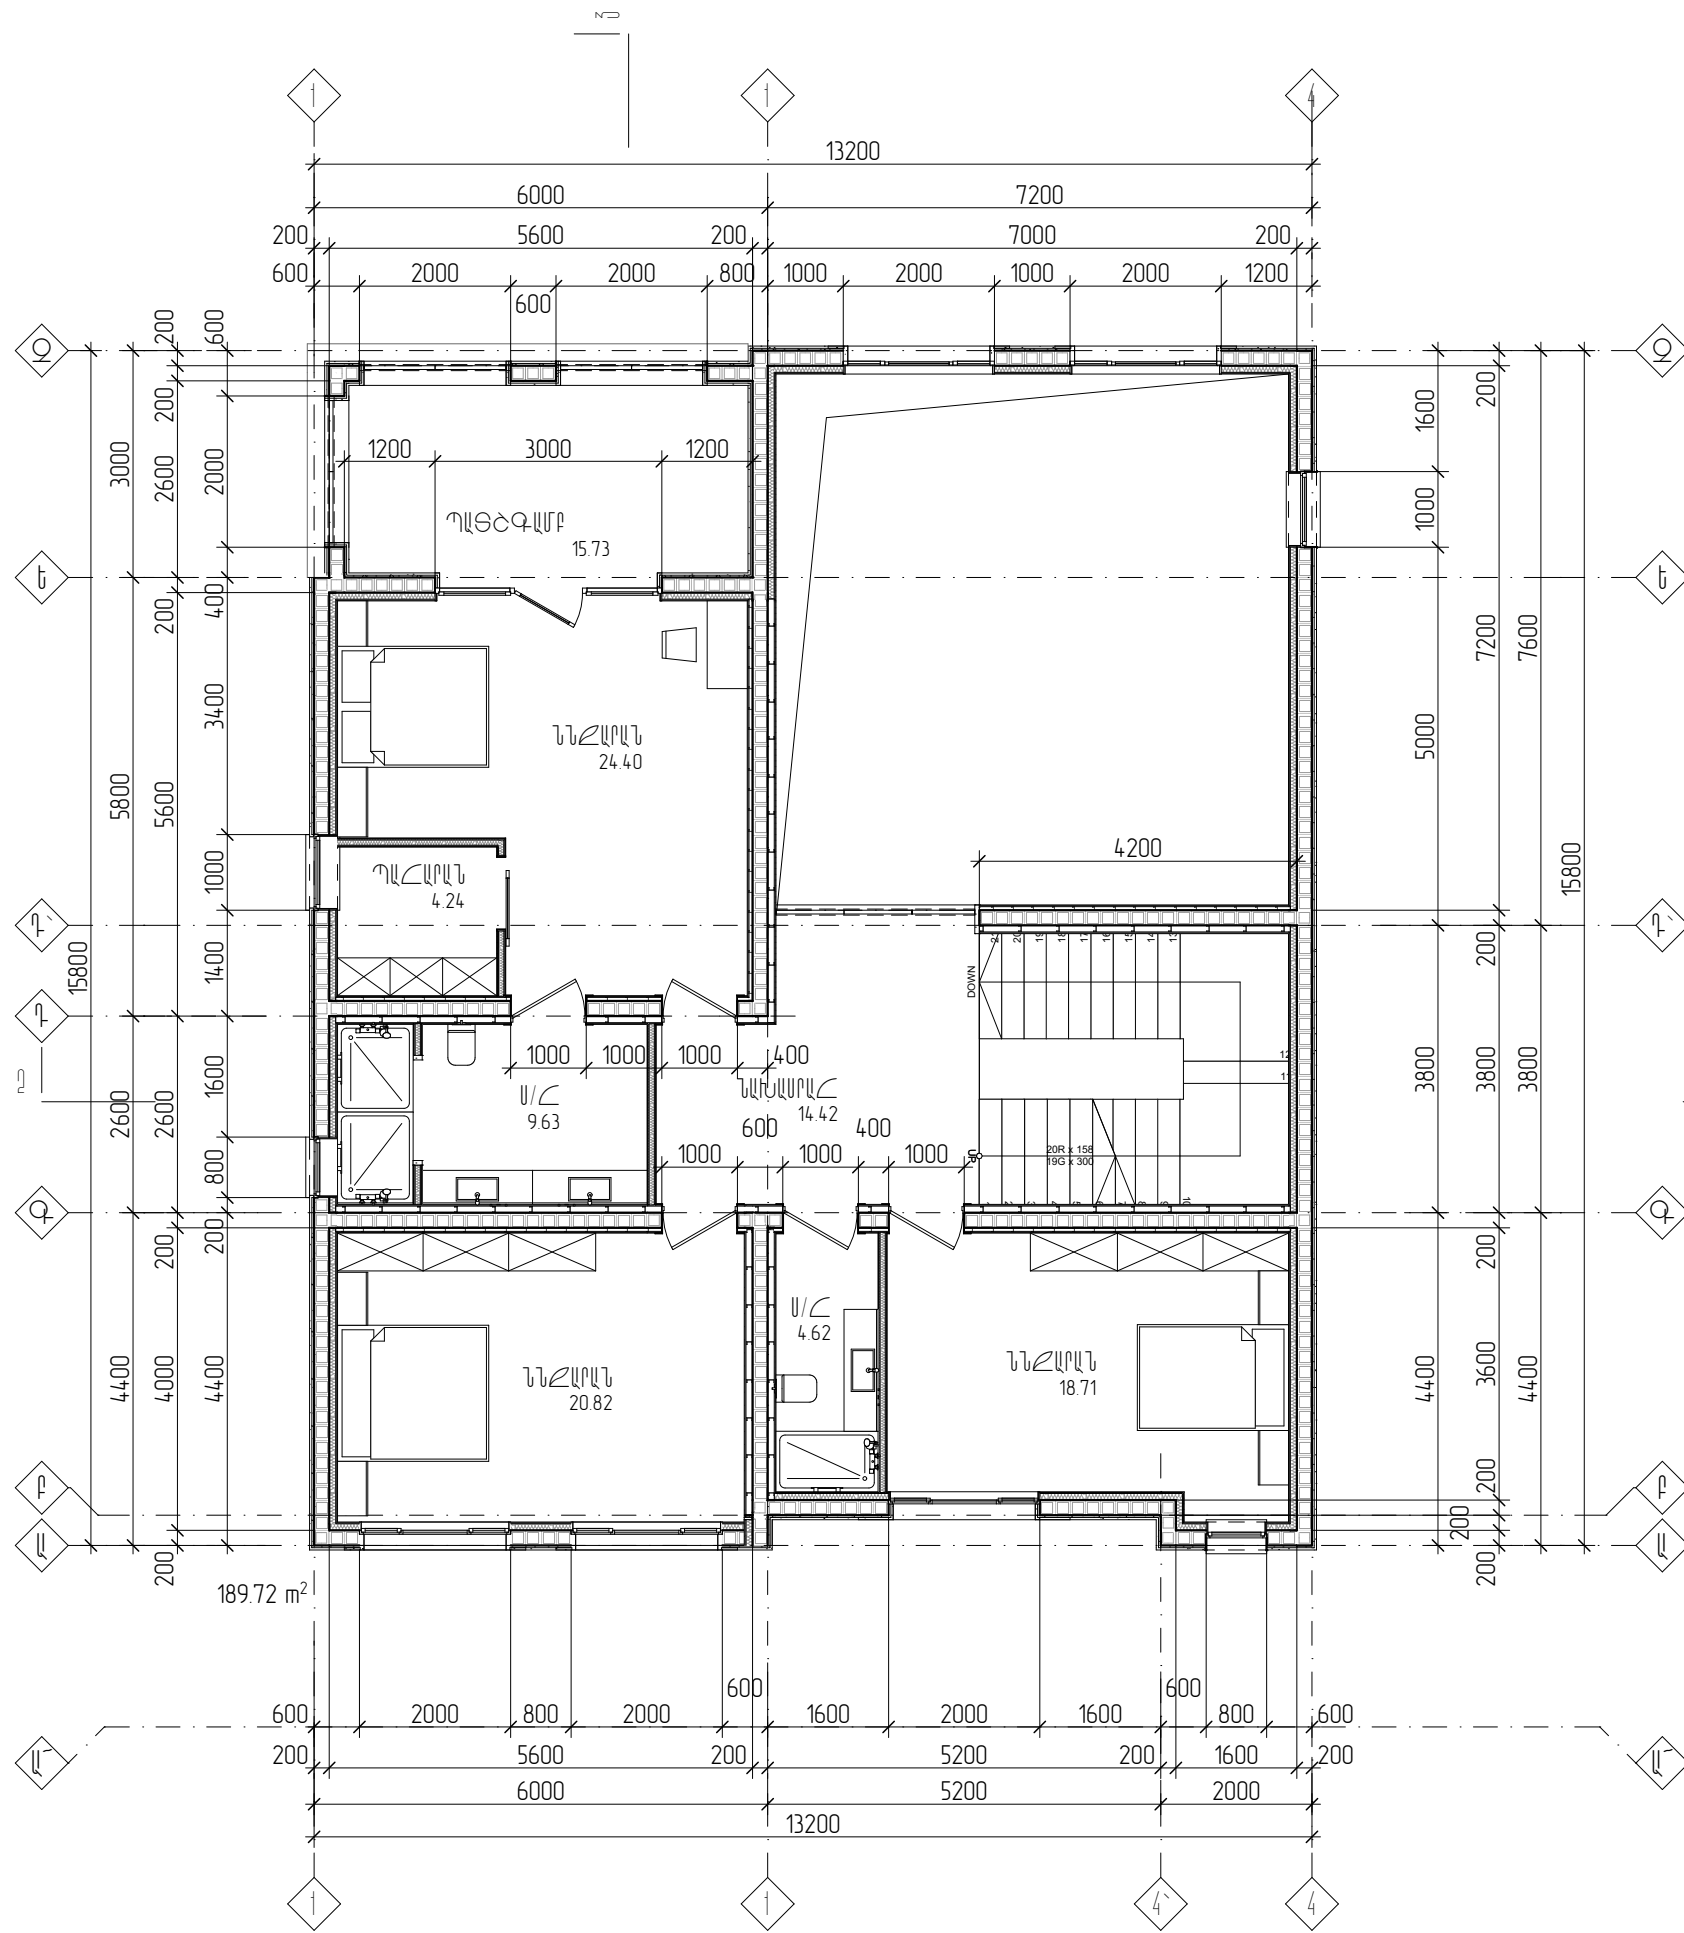

1:100

Յ.15- ԵՐԿՐՈՐԴ ԸՐԿՐԻ ԸՆՁԱԿԱԳԻԾ

1.

ՕՒՆԹՈՒԹՅՈՒՆ

ԿԱՌՈՒՅԱԳՐՄԱՆ
ԵՐԻՋԱՆԱԿԱՆ ԱՐՐՈՒՄԱՆ ՆՅՈՒՆ
-574 90035555

ՕՒՅԿԵ
ՆԿՈՒՂԱՅԻՆ ԸՐԿՐԿՈՎ
ԵՐԿՐԱԿԱՆԻ ԲՆԱԿԵՆԻ ՅՈՒՆ
ԴԱՐԻՍՊ ԼՈՐԱԿԱԶՈՒՆ
ԴԵՅՈՒՆ ԴՈՒՐՅԱՆ ԹԱՐԱՄԱՆ 4-ԻՊ ՓՈՐՈՅ
27 ԱՌԻՂԵ ԸՆՁԱԿԱՆԵ ԿՈՅԱՅԻՆ ԵՐԻՋ

ԷՅԻ ԸՆՁԱԿԱՆ ԵՆԱԿՆՈՒՄԸ
Ա.ԱՏ.ՕՅ.Ա.Ն.Ճ.Ը.Բ.Կ ԵՐԿՐՈՐԴ ԸՐԿՐԻ
ԸՆՁԱԿԱԳԻԾ

ԹԵՄԹԻ ԸՆՁԱԿԱՆ ԵՆԱԿՆՈՒՄԸ
Ճ.15- ԵՐԿՐՈՐԴ ԸՐԿՐԻ ԸՆՁԱԿԱԳԻԾ

ԸՆՁԱԿԱՆ	ՓՈՒԼԸ	ՄՍԸ	ԱՐՄԱՌԻՎ
| | | |	Է Ն	Ճ Լ	8 / 27 / 2024
ՆԱԽԱԳԻԾ ԸՆՁԱԿԱՆ		ՄՍԱՇՏԻՎ	
| | | |		| | | |	
ՃՃՏ		| | | |	
ՓՈՒՓՈՒՄԹՅՈՒՆ