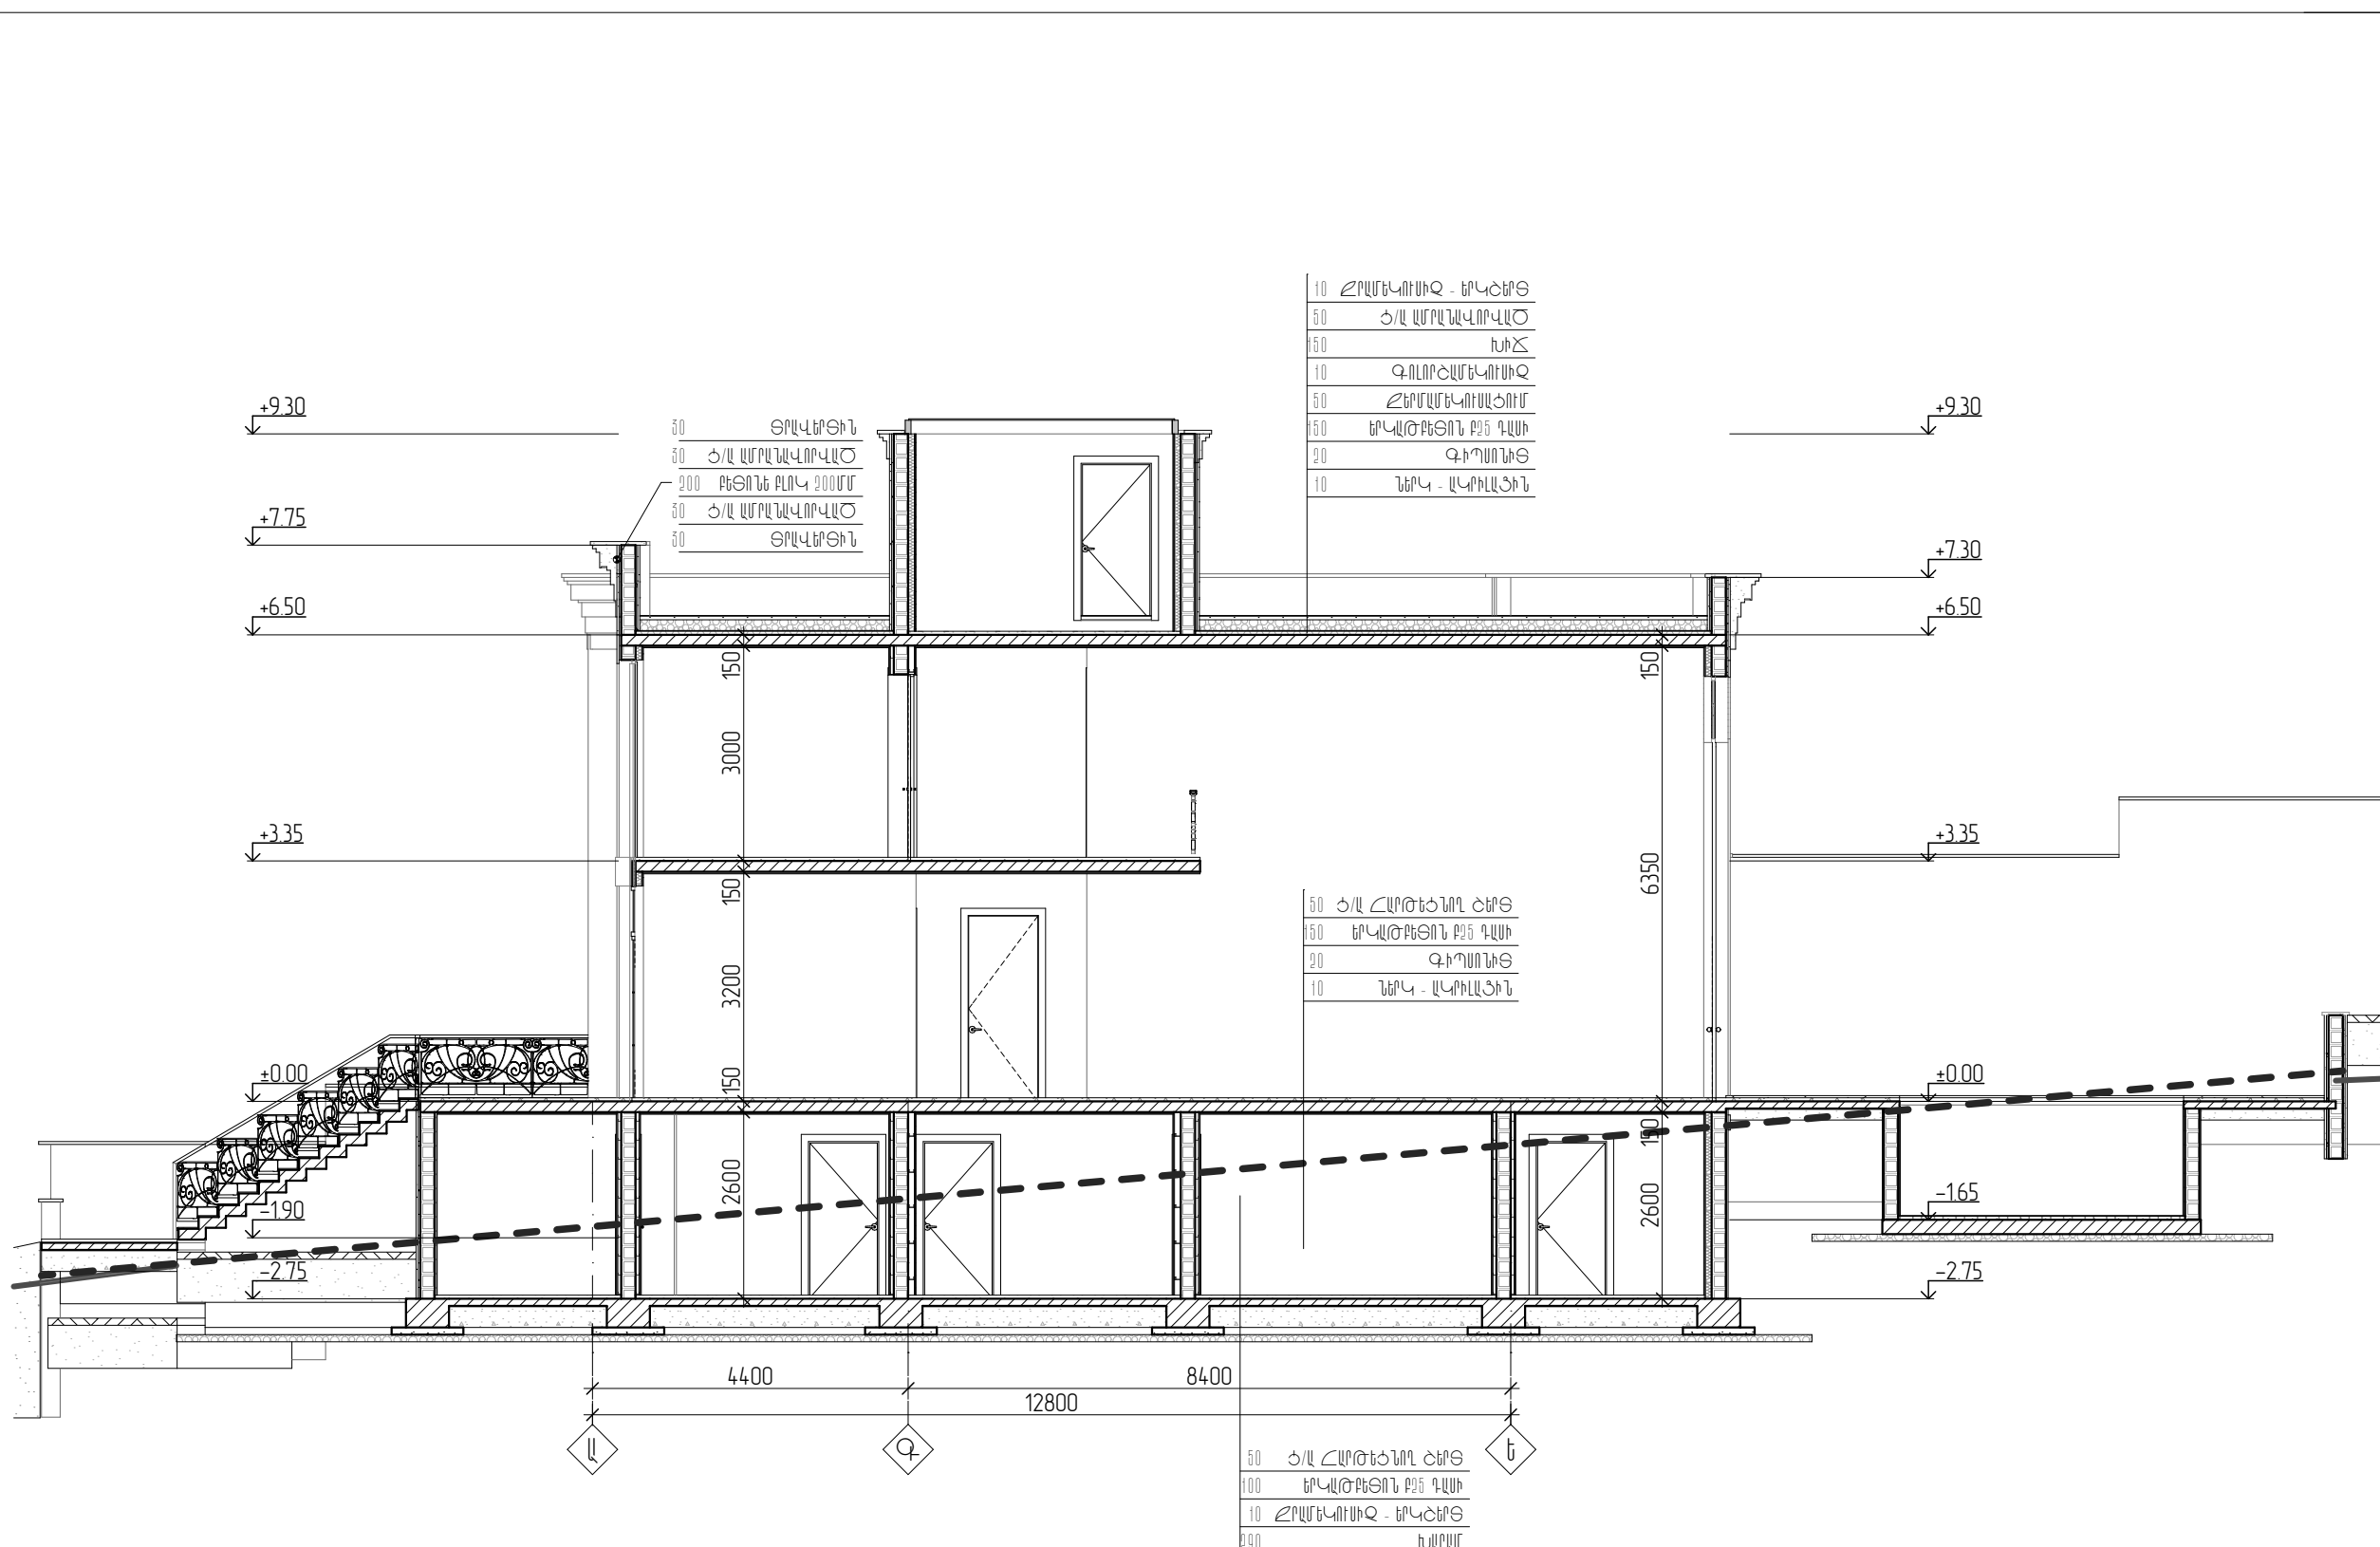

10	Էրկտեղադրված - երկտեղ
50	Չ/Լ ԱՄՐԱԴՆԱՎՈՐՎԱԾ
150	ԽՈՒՃ
10	ԳՆԱՌՐՇԱՄԵԿՈՒՄԻՉ
50	ԷՆԵՐԳԵԿՈՒՄԱՑՈՒՄ
150	ԵՐԿՆՐԵՑՈՆ ԲՉՑ ԳԱՍԻ
20	ԳԻՊՈՒՆԹ
10	ՆԵՐՎ - ԱՐԻԼԼՅՈՒՆ

50	ՓՐՎԵՐՑԻՆ
50	Չ/Լ ԱՄՐԱԴՆԱՎՈՐՎԱԾ
200	ԲԵՏՈՆԵ ԲԼՈՎ 200ՄՄ
50	Չ/Լ ԱՄՐԱԴՆԱՎՈՐՎԱԾ
50	ՓՐՎԵՐՑԻՆ

50	Չ/Լ ՇՊՐԵՆՆԱԿ ԸՆԹՑ
150	ԵՐԿՆՐԵՑՈՆ ԲՉՑ ԳԱՍԻ
20	ԳԻՊՈՒՆԹ
10	ՆԵՐՎ - ԱՐԻԼԼՅՈՒՆ

50	Չ/Լ ՇՊՐԵՆՆԱԿ ԸՆԹՑ
100	ԵՐԿՆՐԵՑՈՆ ԲՉՑ ԳԱՍԻ
10	ԷՐԿՏԵԼՈՒՄԻՉ - ԵՐԿՏԵՐ
290	ԽԱՐԱՄ

1:100

ԿՑԻՎԱԾՔ

ՕՒՆՈՒՐՇԱՆ

ԿԱՌՈՒՅԱԿԱԹՈՐ
ՄԻԶԼՅԵԼ ԱՐՈՒԽԱԼՆՅԱԼՆ
-574 98835555

ՕՐՅԱԿԵ
ՆԿՈՒՂԱՅԻՆ ՇՐՈՒՄ
ԵՐԿՆՐԵՑՈՆ ԲՆԱԿԵԼԻ ՑՈՒՆ
ԴԱՐԻՄԴ ԼՈՐԱՎԱԾՈՒՆ
ԴԵՑՈՒՆ ԴՈՒՐՅԱԼՆ ԹԱՐԱՄՄԱ 4-ԻՊ ՓՈՐՈՅ
27 ԱՌԻՂԵ ՇՊՐԵՆՆԱԿ ԿՈՑԼՅՈՒՄ ՄԱՐԶ

ԷՃ ՇՊՐԵ ԵՎԱԿՈՒՄԵ
A.A.S.O.B.A.N.X.L.O.I.S ԿՑԻՎԱԾՔ

ԹՅՈՒՄ ՇՊՐԵ ԵՎԱԿՈՒՄԵ
ԿՑԻՎԱԾՔ

ՇՊՐԵ	ՓՈՒԼԵ	ՄԱՐ	ԱՄԱՐԻՎ
| | | |	Է Ն	Ճ Լ	8 / 27 / 2024
ՆԱԽԱԳՕԻ ՇՊՐԵ		ՄԱՍՈՑԻՔ	
ՃՅՈՒՄ		ՓՈՒՄ	
ՓՈՒՄԱՌՈՒՐՇԱՆ